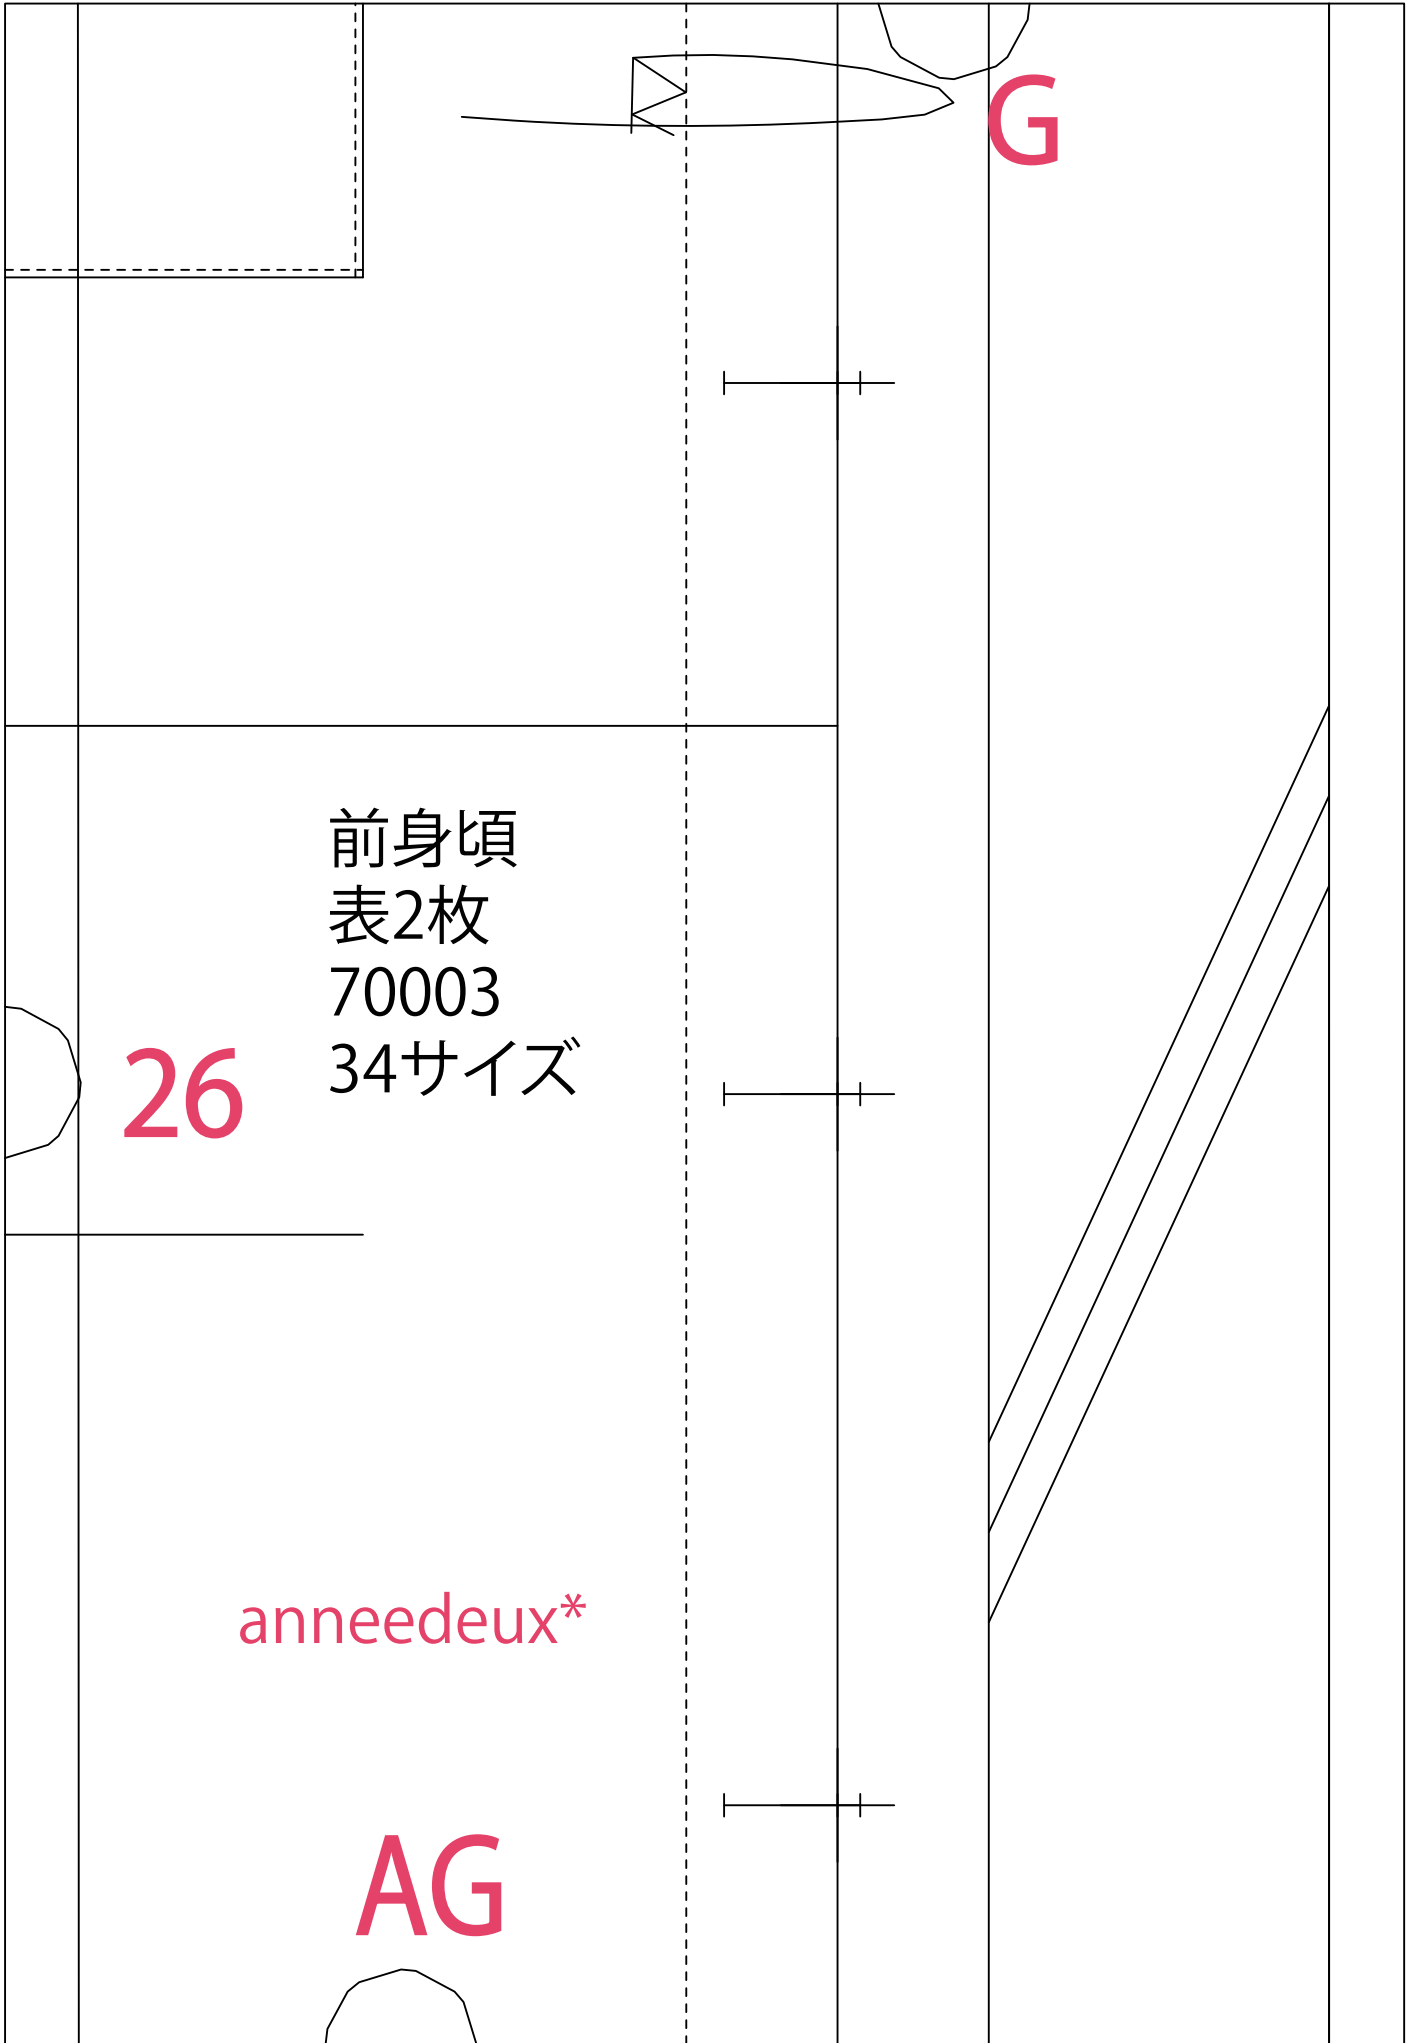

後身頃  
表1枚  
70003  
34サイズ

anneedeux\*

AA

**B**

**21**

**22**

**AB**

袖  
表2枚  
70003  
34サイズ

25

袖口共紐 表2枚 70003 34サイズ anneedeux\*

E

衿ぐり切り替え 表1枚  
70003 34サイズ

anneedeux\*

AE

24

G

前身頃  
表2枚  
70003  
34サイズ

26

anneedeux\*

AG

AA

31

BA

AC